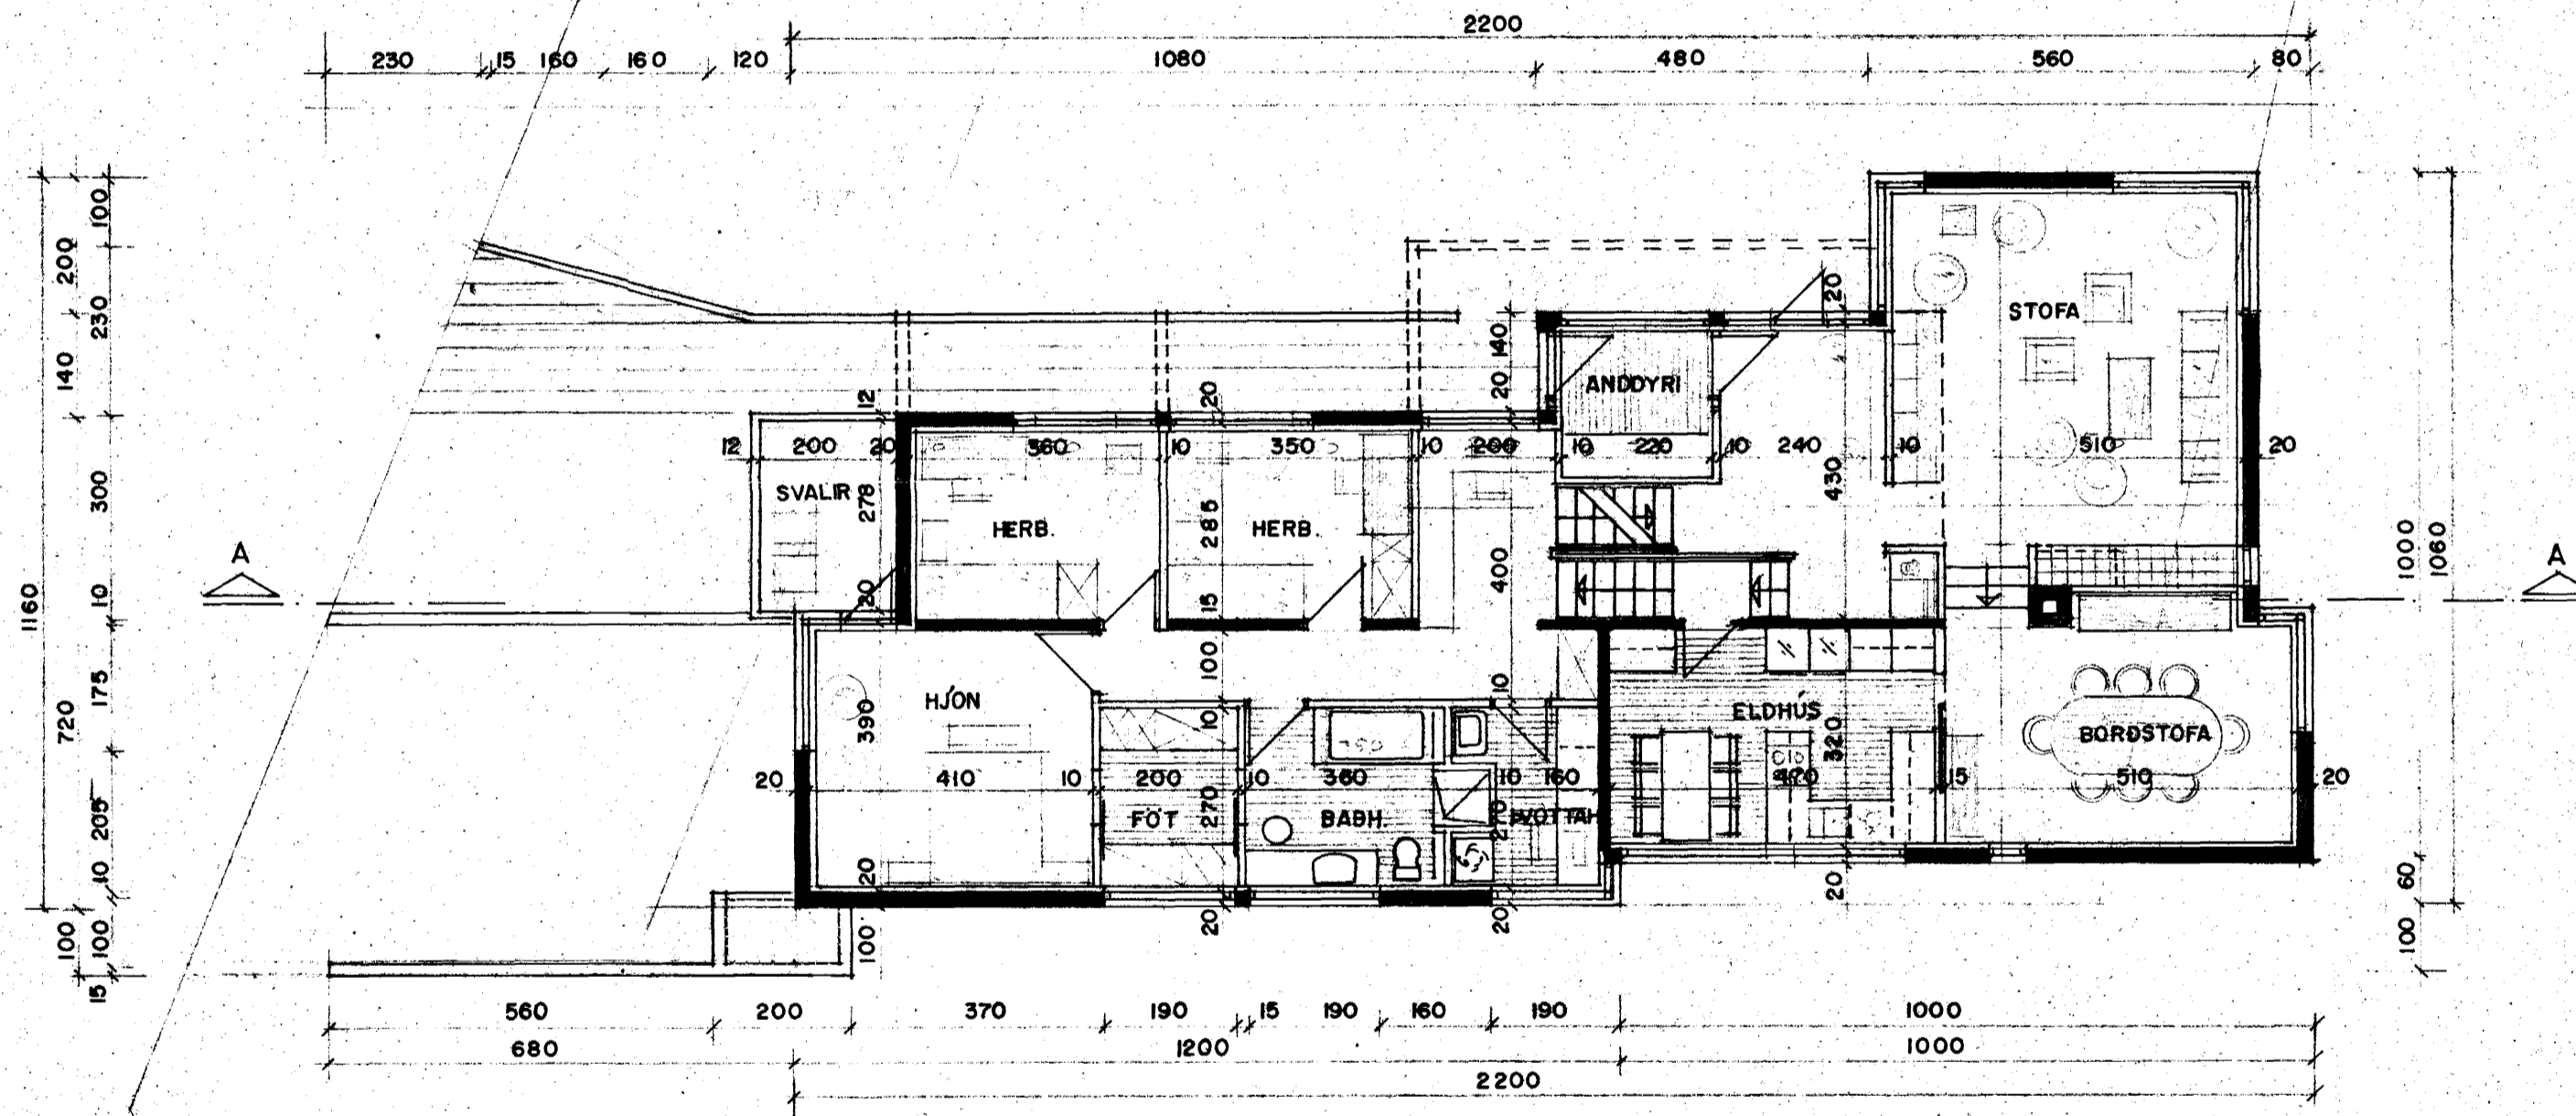

SÆVANGUR 25, HAFNARFIRÐI.

Samþykkt á fundi bygginga-
nefndar þ. 23/8 1978
BYGGINGAFULLTRÚN
Í HAFNARFIRÐI
E. Sigursson

Ganga skal frá öllum
eittíðingum í samráði við
stjórnvaldið

GRUNNMYND EFRI HÆÐAR

SÆVANGUR 25 HAFNARFIRÐI

VERK : EINHÝLISHÚS	KVARTI : 100
TEIKNING : GRUNNMYND	VERK NR : 249
TEIKNAD : ÁGÚST 78 <i>AS</i>	TEIKN.NR : 102
BREYTT : NOG. '78	

ODD *Ólafur Þorvaldursson* **ARKITEKTASTOFAN SF**
 ORMAR ÞÓR GUÐMUNDSSON OG ÓRNÓLFUR HALL ARKITEKTAR FA Í
 SIÐUMÚLA 23 REYKJAVÍK Sími 83655